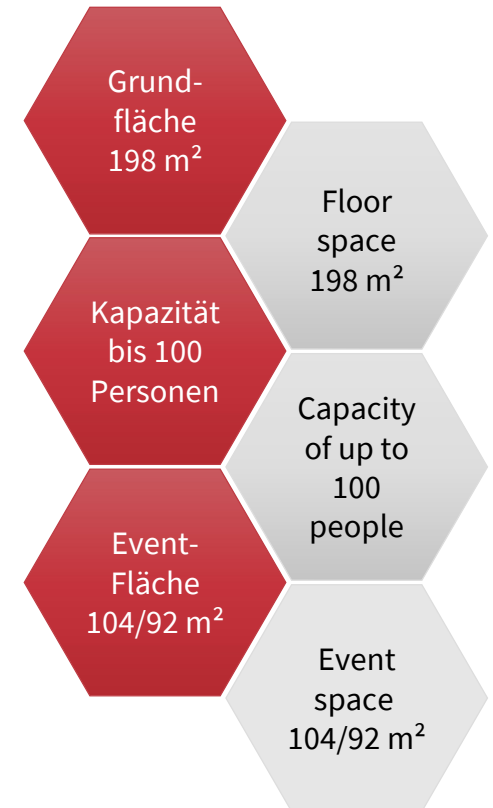

## HOLM\_CASINO MIT TERRASSE LEVEL 0

HOUSE OF LOGISTICS AND MOBILITY

## HOLM\_CASINO MIT TERRASSE LEVEL 0

- Allgemeines / *General*
  - ✓ HOLM\_Casino mit sonniger Terrasse für Ihre entspannte Auszeit. /  
*HOLM\_Casino with a sunny terrace for your relaxing break.*
  - ✓ Ideal für After-Work-Networking und für Veranstaltungen mit bis zu 100 Gästen. /  
*Ideal for after-work networking and events with up to 100 guests.*
- Zubuchbare Leistungen / *Additional services*
  - ✓ Möblierung und sonstige Ausstattung / *Furnishing and other equipment*
  - ✓ Indirekte Beleuchtung für Abendveranstaltungen / *indirekt illumination for evening events*

# HOLM\_CASINO MIT TERRASSE LEVEL 0