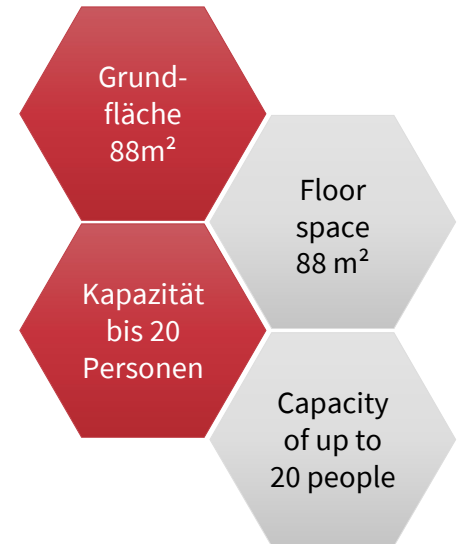

**HOLM_FUTURE AVIATION LAB
LEVEL 0**

HOUSE OF LOGISTICS AND MOBILITY

HOLM_FUTURE AVIATION LAB LEVEL 0

- **Allgemeines / General**
 - ✓ Lichtdurchfluteter, funktional und futuristisch eingerichteter Kreativraum mit viel Platz für Ideen / *Bright, functionally and futuristically furnished creative space offering lots of room for ideas*
- **Ausstattung / Equipment**
 - ✓ Bestuhlung mit Stehtischen in Hexagonform und 20 Barhocker Miura in verschiedenen Farben / *Seating with bar tables in hexagon shape and 20 bar stools Miura in different colors*
 - ✓ 10 Sitzwürfel mit LED-Beleuchtung inkl. App-Steuerung / *10 seat cubes with LED lighting incl. app control*
 - ✓ Wandobjekt Sechseck mit TV-Modul / *wall object hexagon with TV module*
 - ✓ 2 digitale Flipcharts / *2 digital flipcharts*
 - ✓ Baum aus geschliffener OSB-Platte gefräst / *tree milled from sanded OSB board milled*

HOLM_FUTURE AVIATION LAB LEVEL 0

HOLM_FUTURE AVIATION LAB LEVEL 0 - GESAMTANSICHT