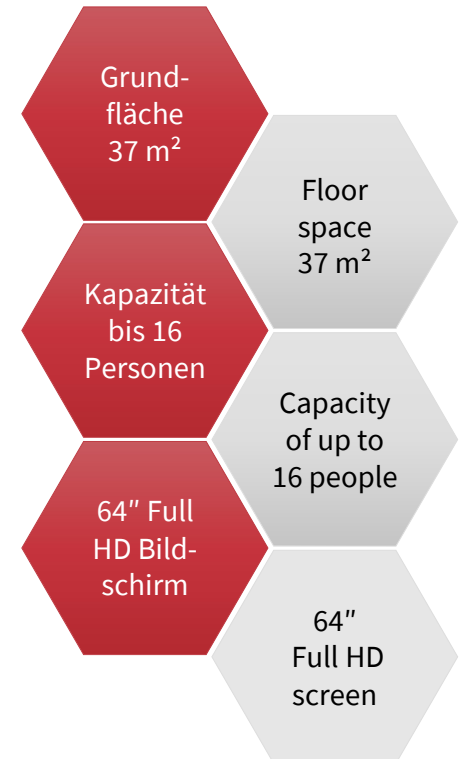

**GOTTFRIED SCHENKER
LEVEL 4**

HOUSE OF LOGISTICS AND MOBILITY

GOTTFRIED SCHENKER LEVEL 4

- Allgemeines / *General*
 - ✓ Lichtdurchfluteter, großzügiger, verdunkelbarer Tagungsraum, ideal für Besprechungen und Präsentationen /
Bright, spacious conference room that can be darkened, ideal for meetings and presentations
 - ✓ Raumhöhe 2,75 m / *Room height 2,75 m*
- Ausstattung / *Equipment*
 - ✓ Elektrifizierte Tische sowie Bodentanks / *Electrified tables and floor outlets*
 - ✓ LAN/HDMI/VGA Anschluss / *LAN/HDMI/VGA connection*
 - ✓ Flächendeckendes kostenfreies Gäste W-Lan / *Comprehensive free guest Wifi*

GOTTFRIED SCHENKER LEVEL 4

GOTTFRIED SCHENKER LEVEL 4 - GESAMTANSICHT