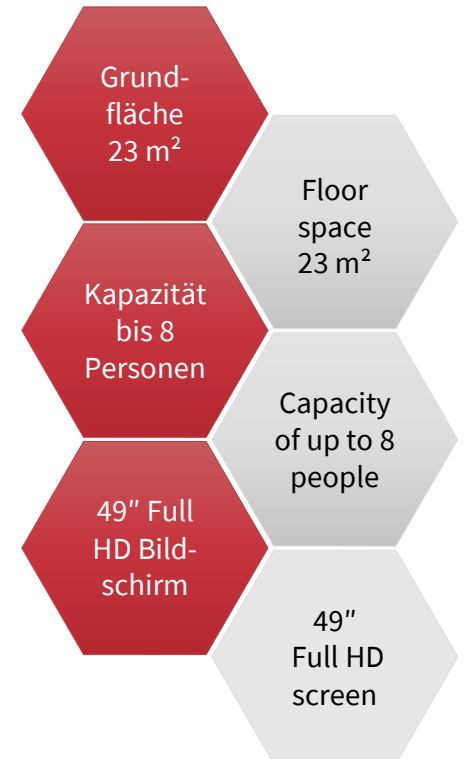

**RUTH LAW
LEVEL 3**

HOUSE OF LOGISTICS AND MOBILITY

RUTH LAW LEVEL 3

- Allgemeines / *General*
 - ✓ Klassischer Tagungsraum, ideal für Besprechungen und Vorstellungsgespräche / *Classic conference room, ideal for meetings and job interviews*
 - ✓ Raumhöhe 2,75 m / *Room height 2,75 m*
- Ausstattung / *Equipment*
 - ✓ Elektrifizierter Tisch sowie Bodentank / *Electrified table and floor outlet*
 - ✓ LAN/HDMI/VGA Anschluss / *LAN/HDMI/VGA connection*
 - ✓ Flächendeckendes kostenfreies Gäste W-Lan / *Comprehensive free guest Wifi*
 - ✓ Blickschutzfolie zum Treppenhaus / *Privacy filter facing the stairwell*

RUTH LAW LEVEL 3

RUTH LAW LEVEL 3 - GESAMTANSICHT