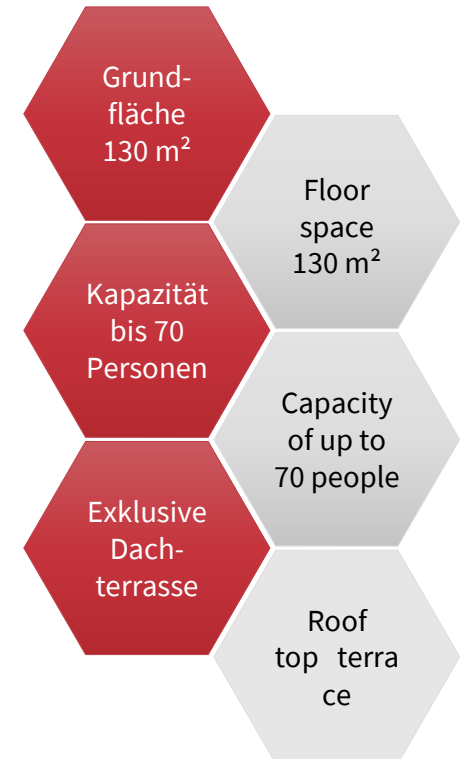

**OPEN LOUNGE
LEVEL 6**

HOUSE OF LOGISTICS AND MOBILITY

OPEN LOUNGE LEVEL 6

- Allgemeines / *General*
 - ✓ Lichtdurchfluteter, großzügiger Raum mit eigener Dachterrasse und unvergleichlichem Blick auf den Verkehrsknotenpunkt des Frankfurt Flughafens.
Ideal für Workshops und exklusive Veranstaltungen /
Bright, spacious room with its own roof top terrace and unparalleled views overlooking the traffic hub of Frankfurt airport. Ideal for workshops and exclusive events
 - ✓ Raumhöhe 2,75 m / *Room height 2,75 m*
 - ✓ Individuelle Bestuhlungsmöglichkeiten / *Individual seating options*

OPEN LOUNGE LEVEL 6

- **Ausstattung / Equipment**
 - ✓ Verdunklung / *Blinds*
 - ✓ Parkettboden / *Parquet flooring*
 - ✓ Integrierte Theke / *Integrated bar*
 - ✓ Bodentank Strom/LAN / *Floor outlet (power/LAN)*
 - ✓ Flächendeckendes, kostenfreies Gäste WLAN / *Comprehensive free guest Wifi*
- **Zubuchbare Leistungen / Additional services**
 - ✓ Kurzdistanzbeamer und Leinwand / *Short-distance projector and screen*
 - ✓ Mobiliar und Ausstattung / *Furnishing and equipment*

OPEN LOUNGE LEVEL 6

OPEN LOUNGE LEVEL 6 - GESAMTANSICHT