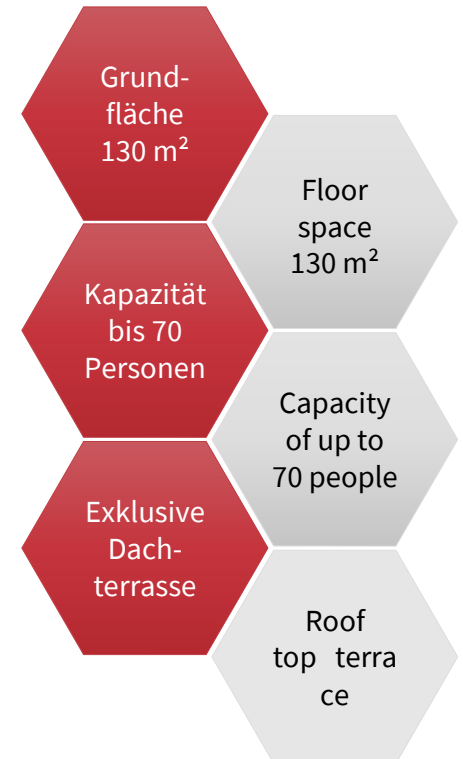

**OPEN LOUNGE
LEVEL 6**

HOUSE OF LOGISTICS AND MOBILITY

OPEN LOUNGE LEVEL 6

- Allgemeines / *General*
 - ✓ Lichtdurchfluteter, großzügiger Raum mit eigener Dachterrasse und unvergleichlichem Blick auf den Verkehrsknotenpunkt des Frankfurt Flughafens.
Ideal für Workshops und exklusive Veranstaltungen /
Bright, spacious room with its own roof top terrace and unparalleled views overlooking the traffic hub of Frankfurt airport. Ideal for workshops and exclusive events
 - ✓ Raumhöhe 2,75 m / *Room height 2,75 m*
 - ✓ Individuelle Bestuhlungsmöglichkeiten / *Individual seating options*

OPEN LOUNGE LEVEL 6

- **Ausstattung / Equipment**
 - ✓ Verdunklung / *Blinds*
 - ✓ Parkettboden / *Parquet flooring*
 - ✓ Integrierte Theke / *Integrated bar*
 - ✓ Bodentank Strom/LAN / *Floor outlet (power/LAN)*
 - ✓ Flächendeckendes, kostenfreies Gäste WLAN / *Comprehensive free guest Wifi*
- **Zubuchbare Leistungen / Additional services**
 - ✓ Kurzdistanzbeamer und Leinwand / *Short-distance projector and screen*
 - ✓ Mobiliar und Ausstattung / *Furnishing and equipment*

OPEN LOUNGE LEVEL 6

OPEN LOUNGE LEVEL 6 - GESAMTANSICHT