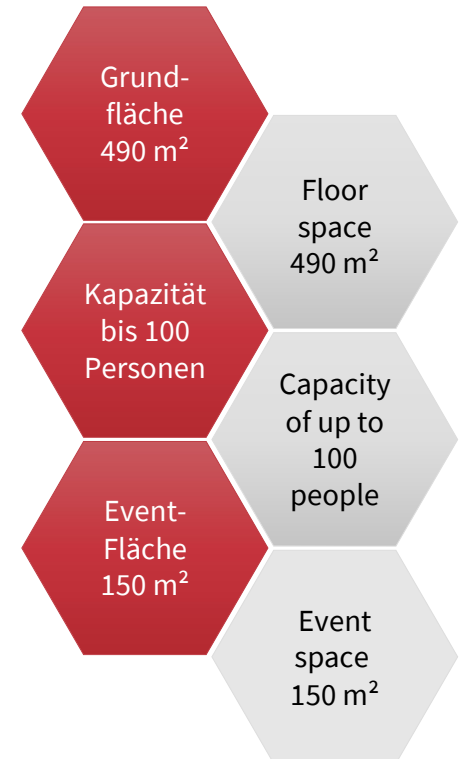

HOLM_INNENHOF
LEVEL 0

HOUSE OF LOGISTICS AND MOBILITY

HOLM_INNENHOF LEVEL 0

- Allgemeines / *General*
 - ✓ Offener, begrünter Innenhof, ideal zum Netzwerken und für Veranstaltungen / *Open, green courtyard, ideal for networking and events*
 - ✓ Allgemeine Verkehrsfläche für alle Gäste / *General circulation area for all guest*
 - ✓ Zubuchbare Leistungen / *Additional services*
 - ✓ Möblierung und sonstige Ausstattung / *Furnishing and other equipment*

HOLM_INNENHOF LEVEL 0