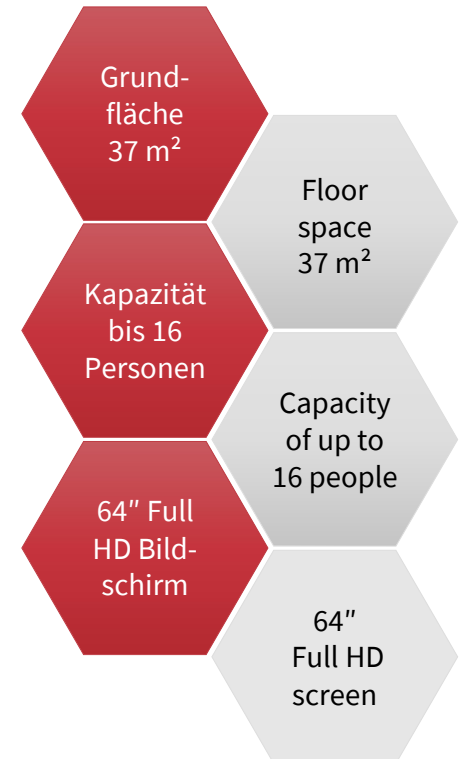

**INES KEIL-FOLVILLE
LEVEL 5**

HOUSE OF LOGISTICS AND MOBILITY

INES KEIL-FOLVILLE LEVEL 5

- Allgemeines / *General*
 - ✓ Lichtdurchfluteter, großzügiger, verdunkelbarer Tagungsraum, ideal für Besprechungen und Präsentationen /
Bright, spacious conference room that can be darkened, ideal for meetings and presentations
 - ✓ Raumhöhe 2,75 m / *Room height 2,75 m*
- Ausstattung / *Equipment*
 - ✓ Lederstühle / *Leather chairs*
 - ✓ Elektrifizierte Tische sowie Bodentanks / *Electrified tables and floor outlets*
 - ✓ LAN/HDMI/VGA Anschluss / *LAN/HDMI/VGA connection*
 - ✓ Flächendeckendes kostenfreies Gäste W-Lan / *Comprehensive free guest Wifi*

INES KEIL-FOLVILLE LEVEL 5

INES KEIL-FOLVILLE LEVEL 5 - GESAMTANSICHT