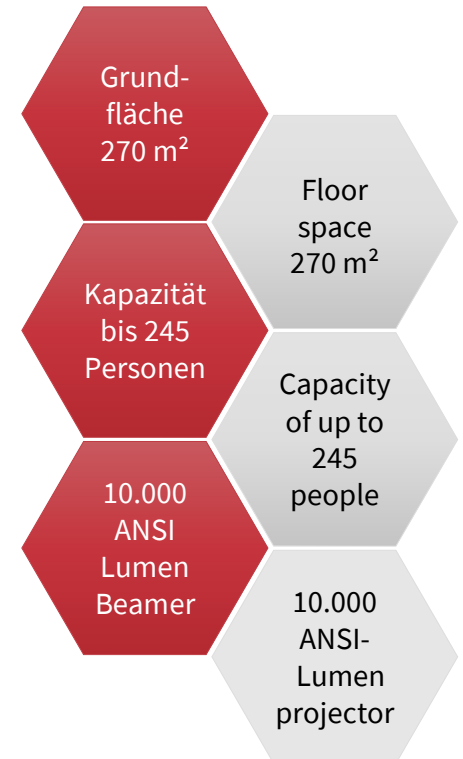

HOLM_MAX 2
LEVEL 0

HOUSE OF LOGISTICS AND MOBILITY

HOLM_MAX 2 LEVEL 0

- Allgemeines / *General*
 - ✓ Lichtdurchfluteter, großzügiger Veranstaltungsraum ohne Säulen / *Bright, spacious event room without pillars*
 - ✓ Raumhöhe 3,60-4,25 m / *Room height 3,60-4,25 m*
 - ✓ 3 Zugänge mit einer Türbreite von je 1,92 m / *3 Entrances with a door width of 1,92 m each*
 - ✓ Individuelle Bestuhlungsmöglichkeiten / *Individual seating options*
- Ausstattung / *Equipment*
 - ✓ Verdunklung / *Blinds*
 - ✓ Akkustikdecke / *Acoustic ceiling*
 - ✓ Schallharter Parkettboden / *Reverberant parquet flooring*