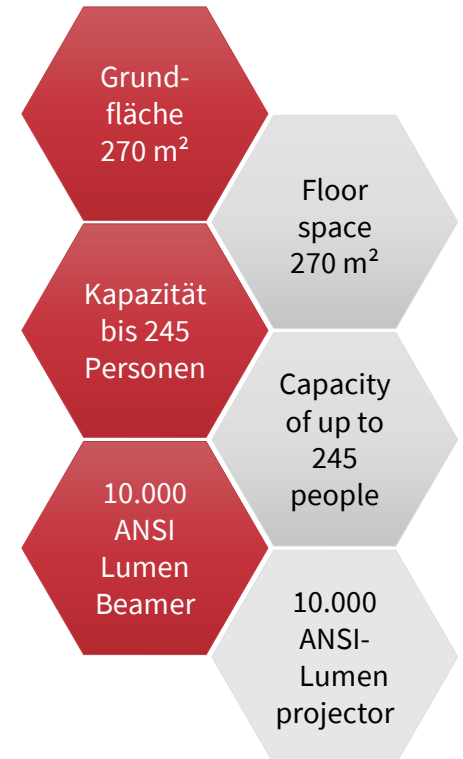

HOLM_MAX 2 LEVEL 0

- Zubuchbare Leistungen / *Additional services*
  - ✓ Kunden W-LAN Netzwerk / *Customer Wifi network*
  - ✓ Weitere Veranstaltungstechnik und Betreuung / *Further event technology and support*
  - ✓ Möblierung und sonstige Ausstattung / *Furnishing and other equipment*