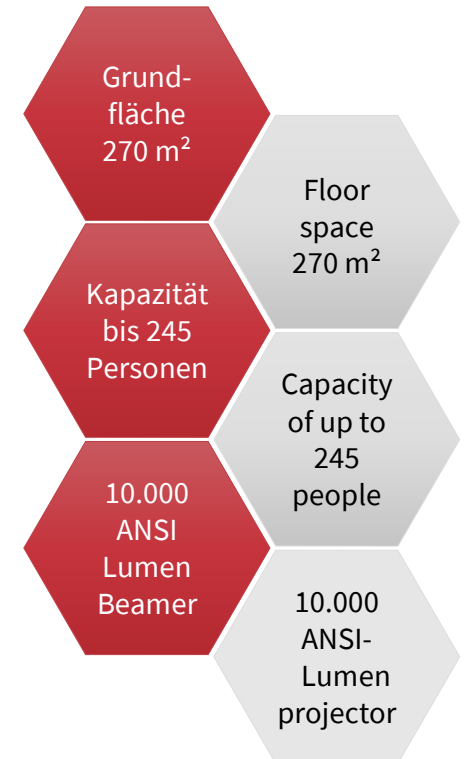

HOLM_MAX 1
LEVEL 0

HOUSE OF LOGISTICS AND MOBILITY

HOLM_MAX 1 LEVEL 0

- **Allgemeines / General**
 - ✓ **Lichtdurchfluteter, großzügiger Veranstaltungsraum ohne Säulen /**
Bright, spacious event room without pillars
 - ✓ **Raumhöhe 3,60-4,25 m / Room height 3,60-4,25 m**
 - ✓ **3 Zugänge mit einer Türbreite von je 1,92 m /**
3 Entrances with a door width of 1,92 m each
 - ✓ **Individuelle Bestuhlungsmöglichkeiten / Individual seating options**
- **Ausstattung / Equipment**
 - ✓ **Verdunklung / Blinds**
 - ✓ **Akkustikdecke / Acoustic ceiling**
 - ✓ **Schallharter Parkettboden / Reverberant parquet flooring**