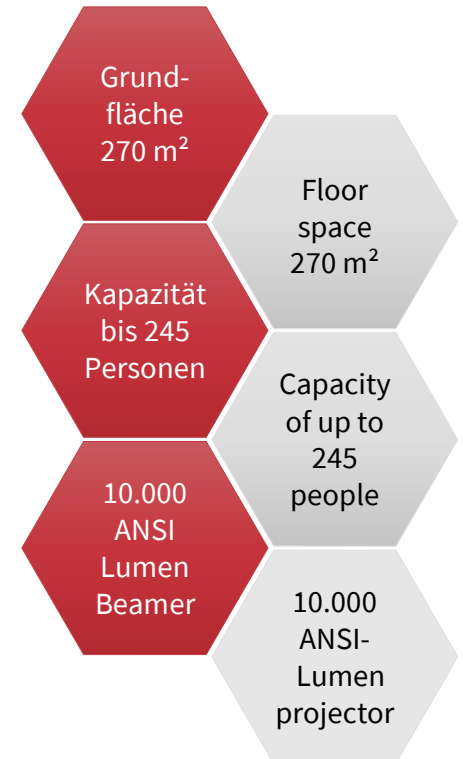

HOLM_MAX 1 LEVEL 0

- Zubuchbare Leistungen / *Additional services*
  - ✓ Kunden W-LAN Netzwerk / *Customer Wifi network*
  - ✓ Weitere Veranstaltungstechnik und Betreuung / *Further event technology and support*
  - ✓ Möblierung und sonstige Ausstattung / *Furnishing and other equipment*