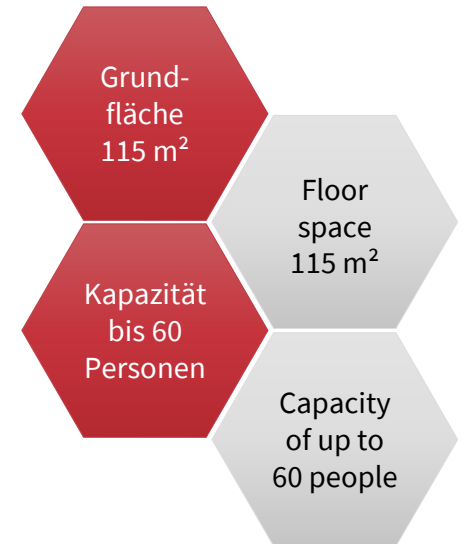

**GOTTLIEB DAIMLER
LEVEL 6**

HOUSE OF LOGISTICS AND MOBILITY

GOTTLIEB DAIMLER LEVEL 6

- Allgemeines / *General*
 - ✓ Funktional eingerichteter Kreativraum im Open Office Stil mit Säule und viel Platz für Ideen / *Bright, functionally furnished creative space with pillars offering lots of room for ideas*
 - ✓ Raumhöhe 2,75 m / *Room height 2,75 m*
- Ausstattung / *Equipment*
 - ✓ Unkonventionelle Bestuhlung mit Loungebereich, höhenverstellbaren Hockern, Arbeitstischen, Persona-Aufstellern / *Unconventional seating with lounge area, swivel stools, workstations and Persona dummies*
 - ✓ Digitales Flipchart, Whiteboard sowie eine Auswahl an Präsentationsmaterialien / *Digital flipchart, whiteboards and a selection of presentation materials*
 - ✓ Bodentank Strom/ LAN / *Floor outlet (power/LAN)*
 - ✓ Flächendeckendes, kostenfreies Gäste WLAN / *Comprehensive free guest Wifi*

GOTTLIEB DAIMLER LEVEL 6

- Zubuchbare Leistungen / *Additional services*
 - ✓ Clickshare & Apple TV Box
 - ✓ Kurzdistanzbeamer / *Short-distance projector and screen*
 - ✓ Mobiliar und Ausstattung / *Furnishing and equipment*
 - ✓ HOLM Media Mobil mit 75" Bildschirm / *HOLM Media Mobil with 75" Display*