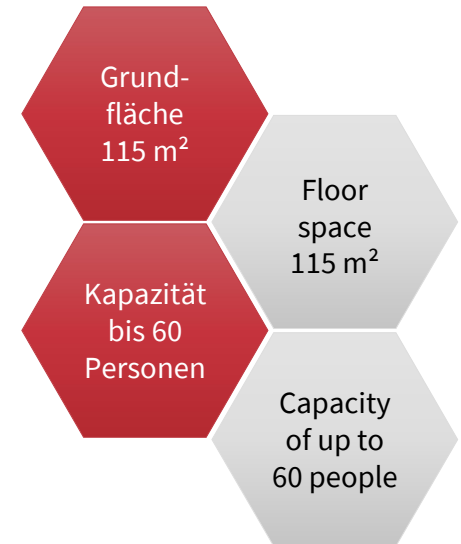

**GOTTLIEB DAIMLER
LEVEL 6**

HOUSE OF LOGISTICS AND MOBILITY

GOTTLIEB DAIMLER LEVEL 6

- Allgemeines / *General*
 - ✓ Funktional eingerichteter Kreativraum im Open Office Stil mit Säule und viel Platz für Ideen / *Bright, functionally furnished creative space with pillars offering lots of room for ideas*
 - ✓ Raumhöhe 2,75 m / *Room height 2,75 m*
- Ausstattung / *Equipment*
 - ✓ Unkonventionelle Bestuhlung mit Loungebereich, höhenverstellbaren Hockern, Arbeitstischen, Persona-Aufstellern / *Unconventional seating with lounge area, swivel stools, workstations and Persona dummies*
 - ✓ Digitales Flipchart, Whiteboard sowie eine Auswahl an Präsentationsmaterialien / *Digital flipchart, whiteboards and a selection of presentation materials*
 - ✓ Bodentank Strom/ LAN / *Floor outlet (power/LAN)*
 - ✓ Flächendeckendes, kostenfreies Gäste WLAN / *Comprehensive free guest Wifi*

GOTTLIEB DAIMLER LEVEL 6

- Zubuchbare Leistungen / *Additional services*
 - ✓ Clickshare & Apple TV Box
 - ✓ Kurzdistanzbeamer / *Short-distance projector and screen*
 - ✓ Mobiliar und Ausstattung / *Furnishing and equipment*
 - ✓ HOLM Media Mobil mit 75" Bildschirm / *HOLM Media Mobil with 75" Display*