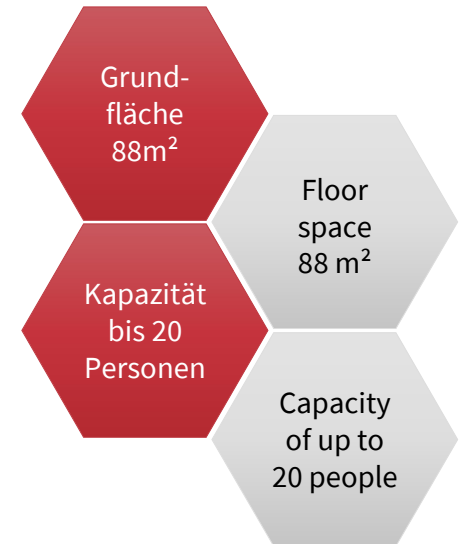

## HOLM\_FUTURE AVIATION LAB LEVEL 0

- **Allgemeines / General**
  - ✓ Lichtdurchfluteter, funktional und futuristisch eingerichteter Kreativraum mit viel Platz für Ideen / *Bright, functionally and futuristically furnished creative space offering lots of room for ideas*
- **Ausstattung / Equipment**
  - ✓ Bestuhlung mit Stehtischen in Hexagonform und 20 Barhocker Miura in verschiedenen Farben / *Seating with bar tables in hexagon shape and 20 bar stools Miura in different colors*
  - ✓ 10 Sitzwürfel mit LED-Beleuchtung inkl. App-Steuerung / *10 seat cubes with LED lighting incl. app control*
  - ✓ Wandobjekt Sechseck mit TV-Modul / *wall object hexagon with TV module*
  - ✓ 2 digitale Flipcharts / *2 digital flipcharts*
  - ✓ Baum aus geschliffener OSB-Platte gefräst / *tree milled from sanded OSB board milled*