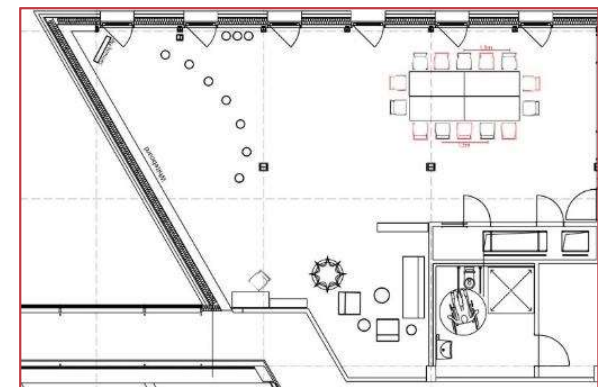

**GOTTLIEB DAIMLER
LEVEL 6**

HOUSE OF LOGISTICS AND MOBILITY

GOTTLIEB DAIMLER LEVEL 6

Grund-
fläche
115m²

Kapazität
bis 16-24
Personen

Floor
pace
115 sqm

Capacity
up to 16-
24 people

- Allgemeines / *General*
 - ✓ Funktional eingerichteter Kreativraum im Open Office Stil mit Säule und viel Platz für Ideen / *Bright, functionally furnished creative space with pillars offering lots of room for ideas*
 - ✓ Raumhöhe 2,75m / *Room height 2,75m*
- Ausstattung / *Equipment*
 - ✓ Unkonventionelle Bestuhlung mit Loungebereich, höhenverstellbaren Hockern, Arbeitstischen, Persona-Aufstellern / *Unconventional seating with lounge area, swivel stools, work stations and Persona dummies*
 - ✓ Digitales Flipchart, Whiteboard sowie eine Auswahl an Präsentationsmaterialien / *Digital flipchart, whiteboards and a selection of presentation materials*
 - ✓ Bodentank Strom/ LAN / *Floor outlet (power/LAN)*
 - ✓ Flächendeckendes, kostenfreies Gäste WLAN / *Comprehensive free guest Wifi*

GOTTLIEB DAIMLER LEVEL 6

Grund-
fläche
104m²

Kapazität
bis 16-24
Personen

- Zubuchbare Leistungen / *Additional services*
 - ✓ Clickshare & Apple TV Box
 - ✓ Kurzdistanzbeamer / *Short-distance projector and screen*
 - ✓ Mobiliar und Ausstattung / *Furnishing and equipment*
 - ✓ HOLM Media Modul mit 75“ Bildschirm
/ HOLM Media Modul with 75“ Display

Floor
pace
104 sqm

Capacity
up to 16-
24 people

GOTTLIEB DAIMLER LEVEL 6