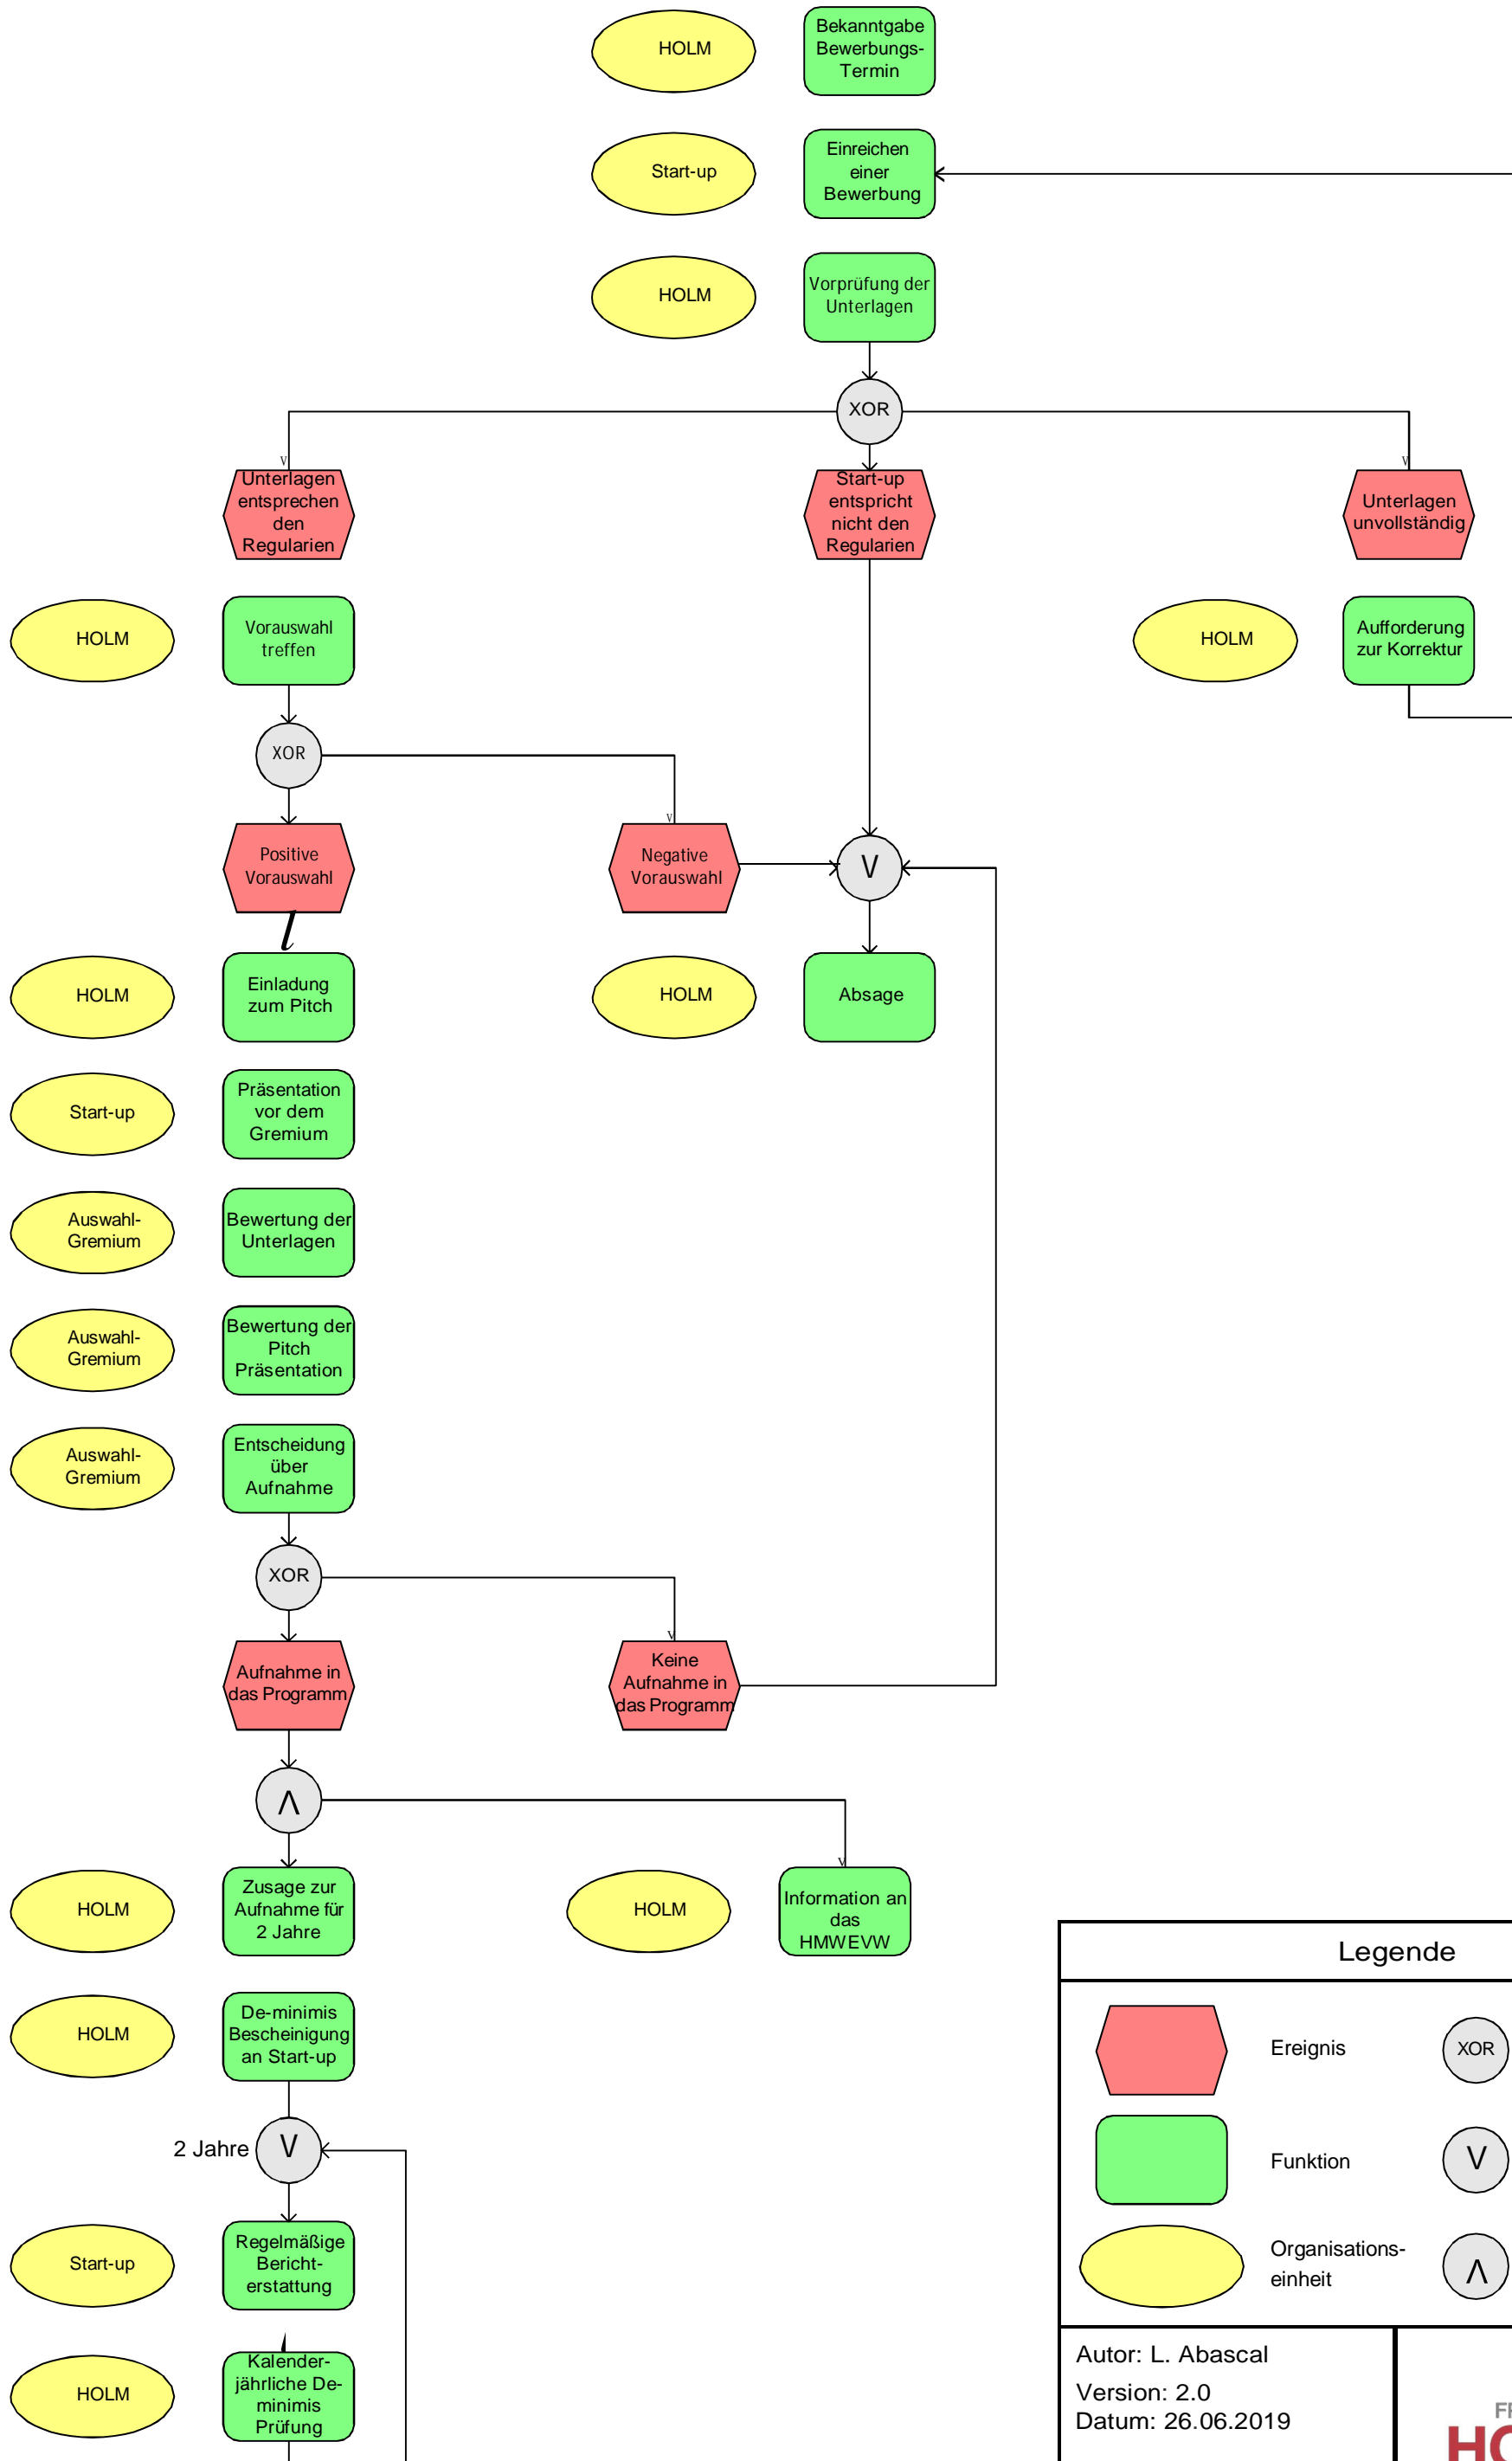

# Bewerbungsprozess für die HOLM Start-up Förderung

Legende			
	Ereignis		Entweder-oder-Verknüpfung
	Funktion		Oder-Verknüpfung
	Organisations-einheit		Und-Verknüpfung
Autor: L. Abascal Version: 2.0 Datum: 26.06.2019			